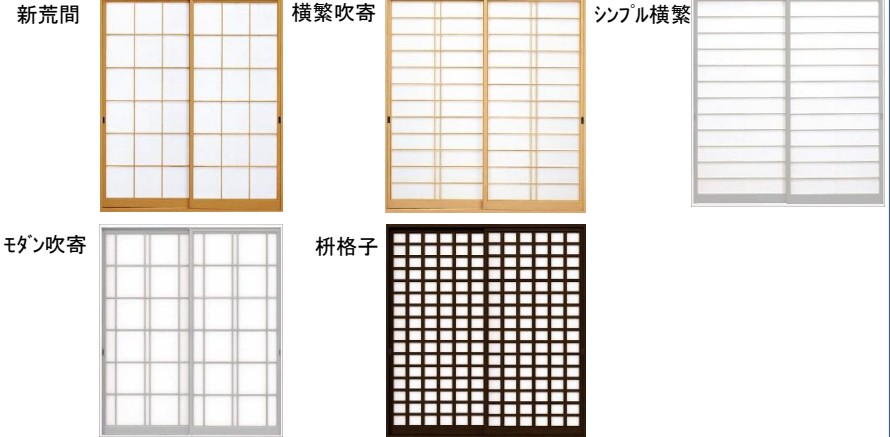

ラフォレスタ 新和風

【戸襖】

開き戸デザイン・襖柄

雲竜紙風 刷毛引き風 ピュアプレーン 素地

※素地は襖紙を貼る際の
下地となります。
襖紙を現地貼りされる場合には、
素地タイプをお選びください。

引戸デザインバリエーション

両開き 2枚引違い 4枚引違い

戸襖 引手

【開き戸】

【引戸】

【和障子(紙貼障子)】

内障子・間仕切障子

新荒間

横繁吹寄

シンプル横繁

モダン吹寄

枘格子

カラーバリエーション

粹色 ピュアプレーン

襖縁色
ピアマットシルバー

ナチュラル
チェリー

白木

ダーク
ウォールナット

ATRAS HOME