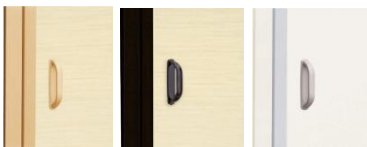

ラフォレスタ 新和風

【戸襖】

開き戸デザイン・襖柄

雲竜紙風 刷毛引き風 ピュアプレーン 素地

※素地は襖紙を貼る際の
下地となります。
襖紙を現地貼りされる場合には、
素地タイプをお選びください。

引戸デザインバリエーション

両開き 2枚引違い 4枚引違い

戸襖 引手

【開き戸】

【引戸】

【和障子(紙貼障子)】

内障子・間仕切障子

新荒間

横繁吹寄

シンプル横繁

モダン吹寄