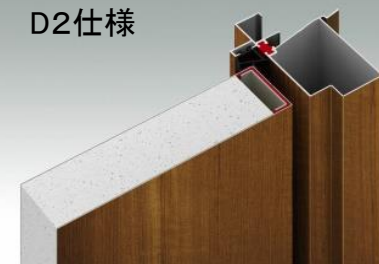

断熱枠
+
断熱パネルドア
(4.2mm厚)
+
Low-E複層ガラス

※製品写真は印刷色の為、実際の色とは多少異なります。
また、イメージ写真の為、実際の仕様とは異なります。
※2024年10月発売品です。

ATRAS HOME