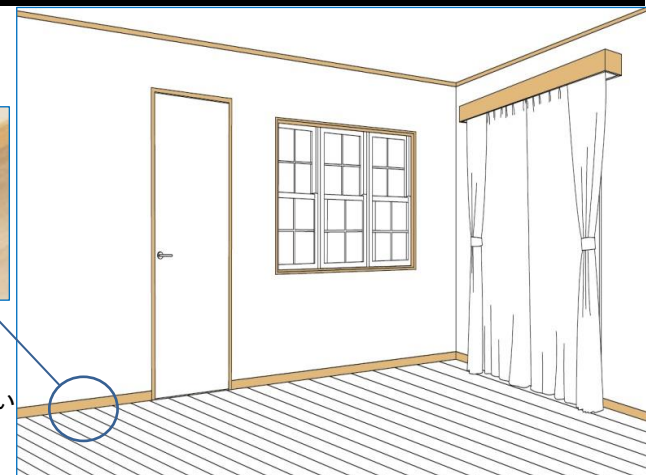

【 収納 折れ戸 】

TAデザイン

把手 セレクト

マットシルバー

マットブラック

【 造作材 】

シングルタイプ

◆幅木

幅木はコーディネートしやすい
シングルタイプをご用意

【 サニタリー建具 】

トイレドア
TAデザイン

オプション
: 明かり窓

洗面脱衣室
TAデザイン 表示錠付

カラーバリエーション

ピュアプレーン(P2)

ホワイトウォールナット(F3)