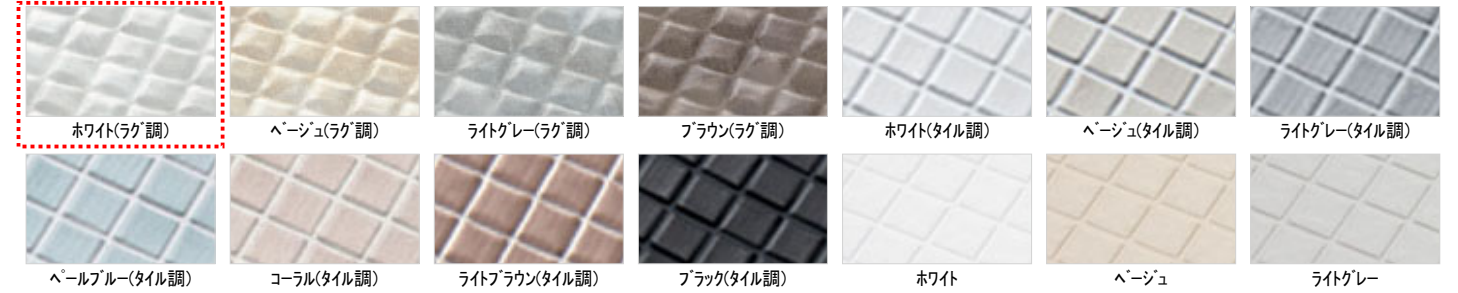

ドア

スクリッド折戸(W800・H2000・ホワイト)

手すり(浴槽横)

I型インテリアバー:L=600(メタル調)

断熱材

トラップ
断熱カバー

断熱床

トラップ断熱カバー+断熱床

ランドリーパイプ

ランドリーパイプ1本、ホルダー4個(ホワイト)

窓枠

ホワイト

フリーサイズ窓枠1205×910×200(ホワイト)

Color Variation

※はお見積りカラーです

床

ホワイト(ラグ調) ベージュ(ラグ調) ライトグレー(ラグ調) ブラウン(ラグ調) ホワイト(タイル調) ベージュ(タイル調) ライトグレー(タイル調)
 ペールブルー(タイル調) コーラル(タイル調) ライトブラウン(タイル調) ブラック(タイル調) ホワイト ベージュ ライトグレー

カウンター

ホワイト ベージュN ブラック

壁:アクセントパネル

ティンバーグリーン ロブストグレー リフルホワイト リフルブラウン マルキーナグレー ルティッシュピンク ファセットベージュ
 ファルティウッド タルシアベージュ ノルディックグレー ウッド ベルセシーブルー グラニグレー マテリアルアロマグリーン マテリアルアロマピンク
 プリズムブルー セイラン クレアライトグレー クリアタークグレー グレイッシュウォールナット フロールベージュ サバナグレー

壁:周辺パネル

プリエベージュ プリエホワイト ベーシスホワイト

浴槽

ホワイト ベージュN ピンクN アクアN

浴槽エプロン

ホワイト ベージュ ピンクN アクアN ブラック

TOTOのミッション

みんなの
まいにちを、
きれいに快適に。