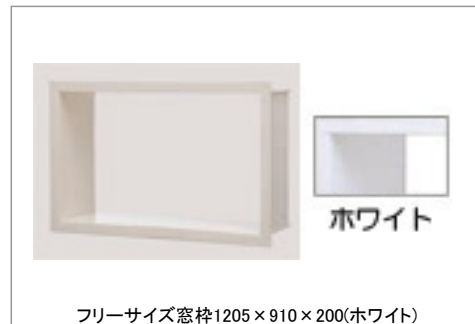

天井

平天井(抗菌・防カビ仕様)(壁高さH2150)

タオル掛け

タオル掛け(ホワイト)(L=400)

鏡

お掃除ラクラク 縦長ミラー(W298×H1175)

収納

収納棚 W260・側面3段(ホワイト)

ドア

スクリッド折戸(W800・H2000・ホワイト)

手すり(浴槽横)

I型インテリアバー:L=600(メタル調)

断熱材

トラップ
断熱カバー

断熱床

トラップ断熱カバー+断熱床

ランドリーパイプ

ランドリーパイプ1本、ホルダー4個(ホワイト)

窓枠

ホワイト

フリーサイズ窓枠1205×910×200(ホワイト)

Color Variation

※はお見積りカラーです

床