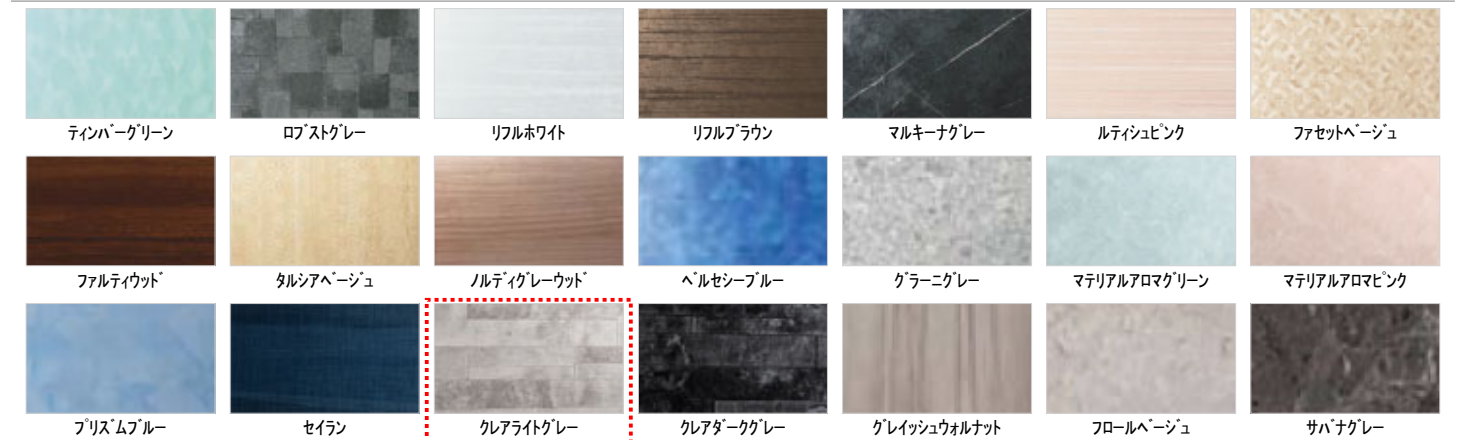

ホワイト(ラグ調) ベージュ(ラグ調) ライトグレー(ラグ調) ブラウン(ラグ調) ホワイト(タイル調) ベージュ(タイル調) ライトグレー(タイル調)
 ペールブルー(タイル調) コーラル(タイル調) ライトブラウン(タイル調) ブラック(タイル調) ホワイト ベージュ ライトグレー

カウンター

ホワイト ベージュN ブラック

壁:アクセントパネル

ティンバーグリーン ロブストグレー リフルホワイト リフルブラウン マルキーナグレー ルティッシュピンク ファセットベージュ
 ファルティウッド タルシアベージュ ノルディックグレー ウッド ベルセシーブルー グラニグレー マテリアルアロマグリーン マテリアルアロマピンク
 プリズムブルー セイラン クレアライトグレー クリアタークグレー グレイッシュウォールナット フロールベージュ サバナグレー

壁:周辺パネル

プリエベージュ プリエホワイト ベーシスホワイト

浴槽

ホワイト ベージュN ピンクN アクアN

浴槽エプロン

ホワイト ベージュ ピンクN アクアN ブラック

TOTOのミッション

みんなの
まいにちを、
きれいに快適に。