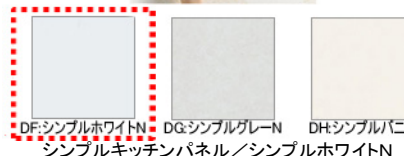

キッチンパネル

表面がつるつるなので、汚れをふき取りやすい

DF:シンプルホワイト DG:シンプルグリーン DH:シンプルベージュ
シンプルキッチンパネル/シンプルホワイトN