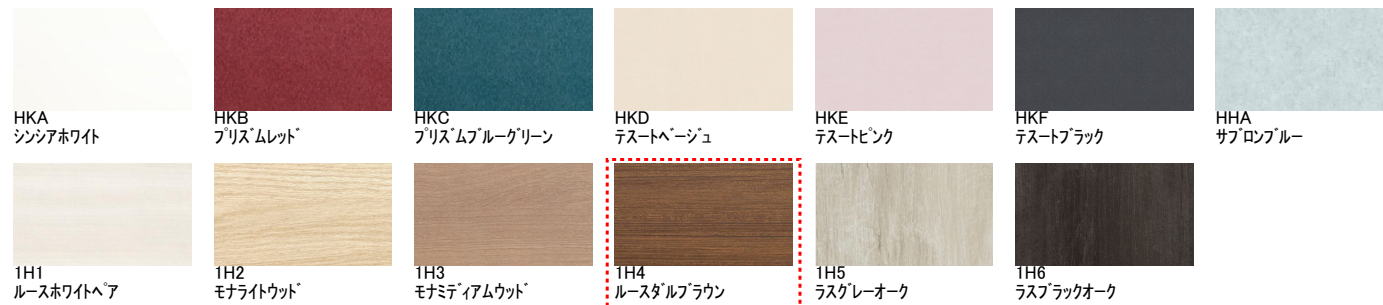

### Color Variation

※ はお見積りカラーです

「プリズムレッド」「プリズムブルーグリーン」は、システムバスルーム サザナ、マンションリモデルバスルームの壁柄「プリズムブルー」とは柄が異なります。

KPS2550SAS1H4BRN\_ HAJUH CSCPH SSE3K EAD37 FSP1S WMN00 KBBDF PWS01 TFG01 YTTMF