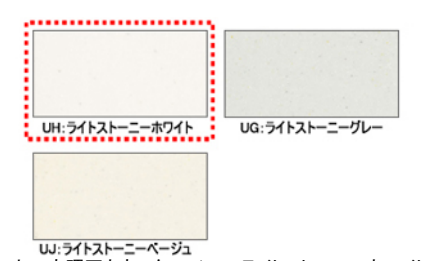

### カウンター

温かみのあるシンプルな石目模様

UH:ライトストーンホワイト UG:ライトストーングレー  
 UU:ライトストーンベージュ  
 人工大理石カウンター/UH:ライトストーンホワイト