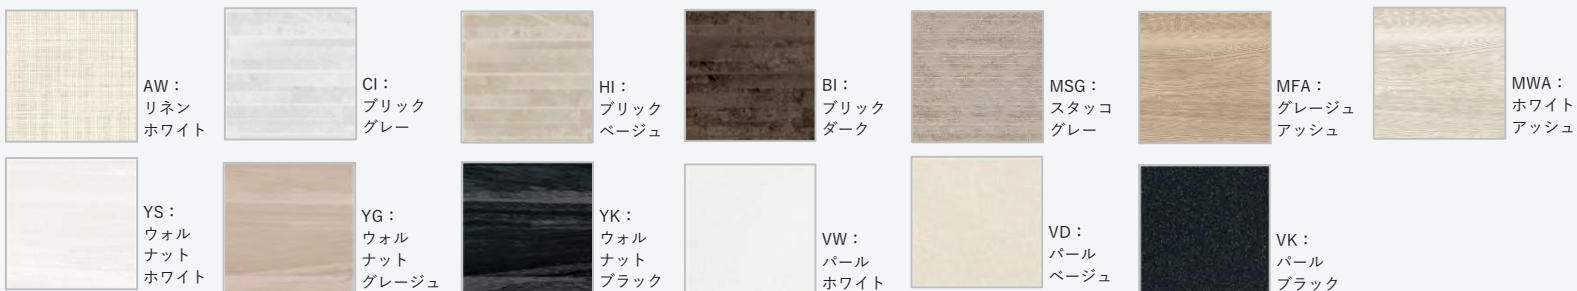

ホーロークリーン浴室パネル

■レギュラークラス 1面デザイン

OP ■ハイクラス 1面デザイン アクセントデザイン

OP ■ハイクラス 全面デザイン(4面同色) 1面デザイン アクセントデザイン

カラーの入り方

1面デザイン

アクセントデザイン

全面デザイン (4面同色)

全面デザイン (2トーン) ※

※正面パネルはハイクラスから選択可能

カウンター

樹脂製コンパクトカウンター

FRPフロア

Pタイプ

FRP浴槽

エプロンカラー

カラー対応表

浴槽カラー	エプロンカラー
ホワイト	ホワイト・ベージュ・ライトグレー
ベージュ	ベージュ・ライトグレー
ライトグレー	ライトグレー (自由選択になります)

OPマークについて

OPマークがついている箇所は、オプションで選択することが可能となっております。