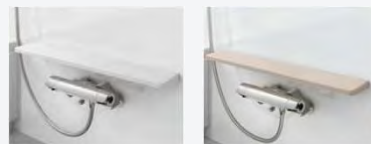

ホーロークリーン浴室パネル

■レギュラークラス 1面デザイン

OP ■ハイクラス 1面デザイン アクセントデザイン

OP ■ハイクラス 全面デザイン(4面同色) 1面デザイン アクセントデザイン

カラーの入り方

1面デザイン

アクセントデザイン

全面デザイン (4面同色)

全面デザイン (2トーン) ※

※正面パネルはハイクラスから選択可能

カウンター

樹脂製コンパクトカウンター

FRPフロア

Pタイプ

FRP浴槽

エプロンカラー

カラー対応表

浴槽カラー	エプロンカラー
ホワイト	ホワイト・ベージュ・ライトグレー
ベージュ	ベージュ・ライトグレー
ライトグレー	ライトグレー (自由選択になります)

OPマークについて

OPマークがついている箇所は、オプションで選択することが可能となっております。