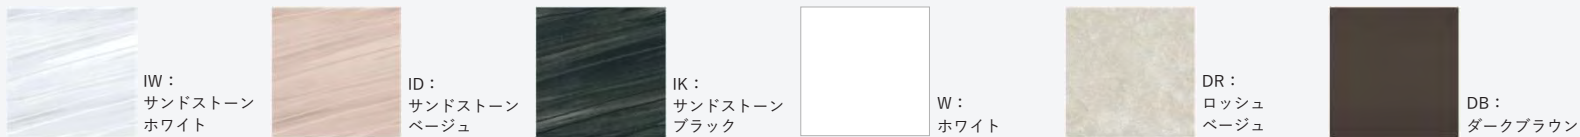

ホーロークリーン浴室パネル

レギュラークラス 1面デザイン

OP ハイクラス 1面デザイン アクセントデザイン

OP ハイクラス 全面デザイン(4面同色) 1面デザイン アクセントデザイン

FRP浴槽

W: ホワイト D: ベージュ

P: ピンク H: グリーン

エプロンカラー

カラー対応表

| 浴槽カラー | エプロンカラー   |
|-------|-----------|
| ホワイト  | ホワイト      |
| ベージュ  | ホワイト・ベージュ |
| ピンク   | ホワイト      |
| グリーン  | ホワイト      |

カラーの入り方

※正面パネルはハイクラスから選択可能

※ハイカラーデザインは、アクセントデザインとしてもお選びいただけます。アクセントデザインの場合、レギュラークラスと同価格となります。

カウンター

樹脂製コンパクトカウンター

W: ホワイト D: ベージュ

CG: チャコールグレー

FRPフロア

ホワイトグレー グレーベージュ

OPマークについて

OPマークがついている箇所は、オプションで選択することが可能となっております。