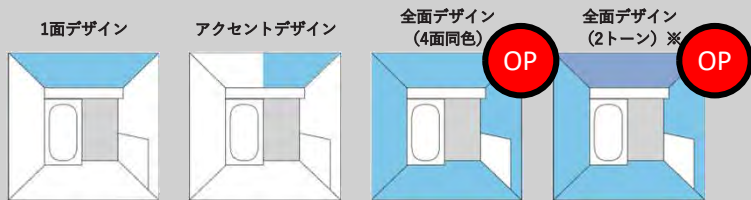

ホーロークリーン浴室パネル

レギュラークラス 1面デザイン

OP ハイクラス 1面デザイン アクセントデザイン

OP ハイクラス 全面デザイン(4面同色) 1面デザイン アクセントデザイン

FRP浴槽

W: ホワイト D: ベージュ

P: ピンク H: グリーン

エプロンカラー

カラー対応表

| 浴槽カラー | エプロンカラー   |
|-------|-----------|
| ホワイト  | ホワイト      |
| ベージュ  | ホワイト・ベージュ |
| ピンク   | ホワイト      |
| グリーン  | ホワイト      |

カラーの入り方

※正面パネルはハイクラスから選択可能

※ハイカラーデザインは、アクセントデザインとしてもお選びいただけます。アクセントデザインの場合、レギュラークラスと同価格となります。