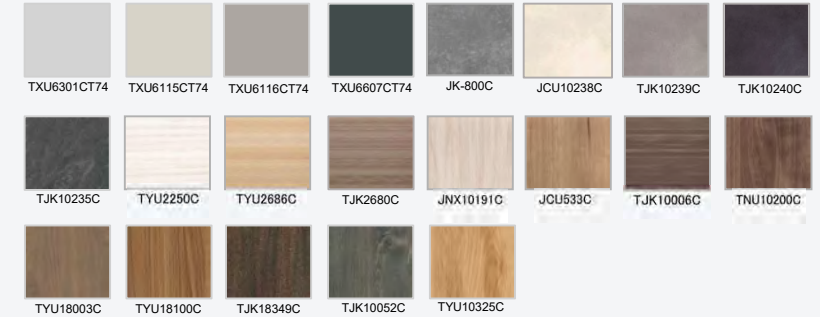

扉カラー 高圧メラミン化粧板

●マット

●鏡面

扉カラー オレフィンシート

扉カラー DAPコート

引手

●レール引手

アルミレール引手

シルバー