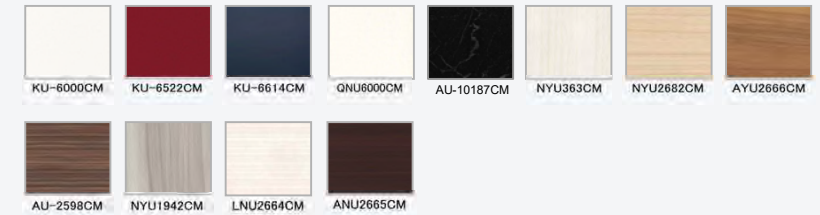

扉カラー 高圧メラミン化粧板

●マット

●鏡面

扉カラー オレフィンシート

扉カラー DAPコート

引手

●レール引手

アルミレール引手