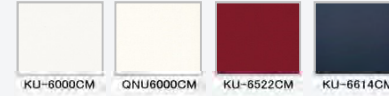

キャビネット

扉(引出し付)タイプ

2段の引出しと扉収納で整頓しやすさが特徴

間口75cm

水栓

FSL140KTTKC

シングルレバー式シャワー水栓

クロムメッキ

扉カラー 高圧メラミン化粧板

●鏡面単色

●マット抽象

●鏡面木目

●マット木目

扉カラー オレフィンシート

扉カラー DAPコート

引手