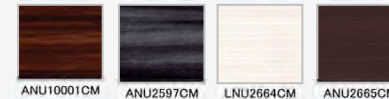

扉カラー 高圧メラミン化粧板

●鏡面単色

●マット抽象

●鏡面木目

●マット木目

扉カラー オレフィンシート

扉カラー DAPコート

引手

●レール引手

アルミレール引手

シルバー