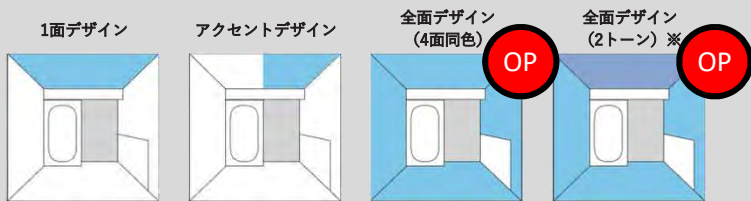

ホーロークリーン浴室パネル

レギュラークラス 1面デザイン

OP ハイクラス 1面デザイン アクセントデザイン

OP ハイクラス 全面デザイン(4面同色) 1面デザイン アクセントデザイン

Pタイプ FRP浴槽

W: ホワイト D: ベージュ

P: ピンク H: グリーン

エプロンカラー

カラー対応表

浴槽カラー	エプロンカラー
ホワイト	ホワイト
ベージュ	ホワイト・ベージュ
ピンク	ホワイト
グリーン	ホワイト

カラーの入り方

※正面パネルはハイクラスから選択可能

※ハイカラーデザインは、アクセントデザインとしてもお選びいただけます。アクセントデザインの場合、レギュラークラスと同価格となります。

カウンター

樹脂製コンパクトカウンター

W: ホワイト D: ベージュ

CG: チャコールグレー

FRPフロア

ホワイトグレー グレーベージュ

OPマークについて

OPマークがついている箇所は、オプションで選択することが可能となっております。