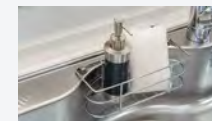

2口IHヒーター+1口ラジエントヒーター

HT-M6S KTS

間口 60cm  
両面焼きグリル

フェイスカラー シルバー  
トッププレートカラー ブラック

光&温度センサー 煮込み機能

フロアキャビネット

足元スライドタイプ  
ストック類や普段使わない物を分類して収納できます。

キャビネットまるごとホーロー  
引出しも底板も高品位ホーロー。醤油染みなども水拭きで汚れが落ちます。

ソフトクローズレール仕様  
引出しにかかる力を自動調節して静かに閉まり中の収納物もダメージがなく安心です。

【台輪カラー】

ホワイト

シンク

Zシンク(ステンレスシンク)

大きな鍋も洗えるワイドなサイズ。

小物置き(標準装備)

WEB