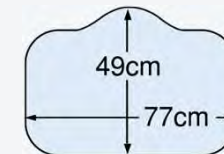

ソフトクローズレール仕様  
引出しにかかる力を自動調節して静かに閉まり中の収納物もダメージがなく安心です。

【台輪カラー】

ホワイト

シンク

Zシンク(ステンレスシンク)

大きな鍋も洗えるワイドなサイズ。

小物置き(標準装備)

WEB