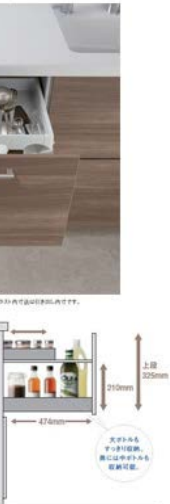

### 楽な姿勢で取り出せる

頻繁に使うのは上段へ  
適材適所の収納

センターラインキャビネット

センターラインで分割して、  
よく使うモノを取り出しやす  
く、しまいやすく。

背の高いボトルも立てたまま  
収納でき、サッと取り出せる。