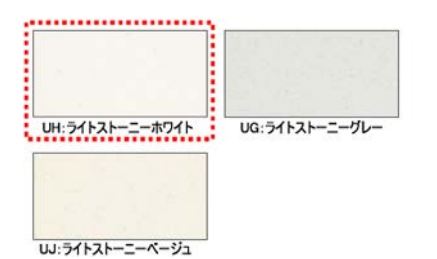

カウンター

温かみのあるシンクが石目模様

UH:ライトストーンホワイト UG:ライトストーングレー
UJ:ライトストーンベージュ
人工大理石カウンター/UH:ライトストーンホワイト