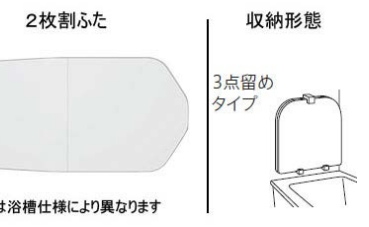

画像はイメージです

サザナ HTシリーズ Sタイプ

1616 (1坪サイズ)

うちのお風呂は想像以上に気持ちいい
 スッキリ棚水栓 (棚W215) [シルバー]

Selected Color

注 隣り合う壁/パネルの接合部は柄にずれが生じます。

※カラーパリエーションは2枚目をご覧ください

床	カウンター	壁 アクセントパネル	壁 周辺パネル	浴槽	浴槽エプロン
 ホワイト(ラグ調)	 ホワイト	 クアライトグレー	 フリエホワイト	 ホワイト	 ホワイト

HTV1616USX1**

ACA01 YYLBW YAU01 SEL6K VMK2W IKJN1 KSCM1 ESH3E KNR6R

お掃除ラクラクほっかり床

入浴瞬間から心地よく
 親水パワーでお掃除ラクラク。

冷気をシャットアウトする、W断熱構造!
 翌朝にはカラリと乾き、お掃除ラクラク。
 ※「ほっかり床」はTOTOの登録商標です。

ゆるり浴槽

気持ちいいを科学したら
 このカタチになりました。

人間工学を応用したゆるり浴槽で
 身も心もリラックス

コンフォートシャワーバー

高さも、角度も自由自在。

頭上から降り注ぐシャワーは、
 全身が包みこまれ、気分爽快な
 浴び心地を楽しめます。

浴槽

浴槽湯量
 満水:264L
 70%:158L

[ホワイト]

ゆるり浴槽:FRP/バス(ホワイト)(ワンタッチ排水栓)

魔法びん浴槽

魔法びん浴槽あり

ふろふた

ラクかるふろふた

ラクかるふろふた2枚割ふた(断熱仕様)/ふろふたフック付(ホワイト)

カウンター

お掃除ラクラクカウンター(ホワイト)

スライドバー

コンフォートシャワーバー