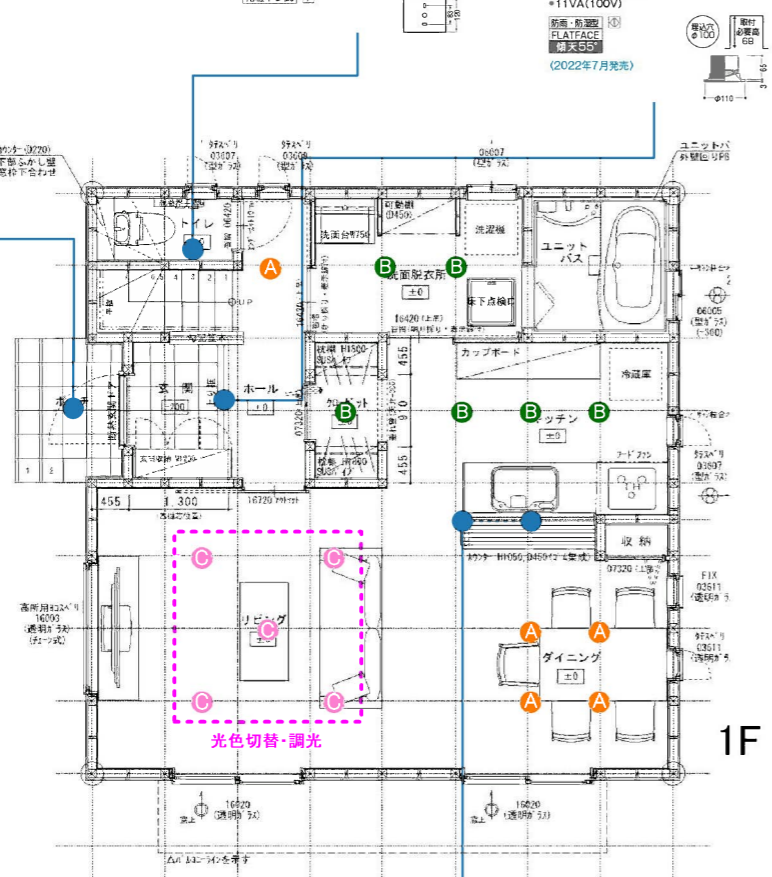

玄関

NEW

100W相当
AD 7201 W35
¥5,500(税別)

6.8W・810lm・119.1lm/W・Ra94・3500K

LED一体型
本体：アルミダイカスト・ファインホワイト塗装
●重:0.3kg
●光源寿命:40,000時間
●取付可能天井高:5~25mm
●配光は照射天井対応ではありません
●調光器併用不可
●照射近接検出10cm
●11VA(100V)

温白色
3500K

自然でやさしく安心感を演出
誰もが気持ちよく過ごせる
自然な色合いが、家族のだんらん
明るさと華やかさを与えます。

Aaaakz-00

LEDだから
瞬時に100%点灯

玄関 廊下 階段 洗面 浴室 などにおすすめ

調光に明るく点灯してほしい場所に設置、しかもスイッチON-OFFを繰り返してもし、寿命は変わりません。

POINT: 明るくなるまで瞬間がかかる
壁光の照明を解消

階段

透明型

60W相当
AB 52234
¥5,300(税別)

6.5W・536lm・82.3lm/W・Ra82・3500K

LED
セード：アクリル・乳白色消し
●高:124mm・140mm出幅85mm・重:0.3kg
●光源寿命:40,000時間
●天井近接検出10cm
●調光器併用不可
●11VA(100V)

ダウンライト A ×8

NEW

60W相当
AD 7200 W35
¥3,300(税別)

4.1W・505lm・123.1lm/W・Ra94・3500K

LED一体型
本体：アルミダイカスト・ファインホワイト塗装
●重:0.2kg
●光源寿命:40,000時間
●取付可能天井高:5~25mm
●配光は照射天井対応ではありません
●調光器併用不可
●照射近接検出10cm
●7VA(100V)

ダウンライト B ×10

NEW

60W相当
AD 7200 W50
¥3,300(税別)

4.1W・510lm・123.3lm/W・Ra95・5000K

LED一体型
本体：アルミダイカスト・ファインホワイト塗装
●重:0.2kg
●光源寿命:40,000時間
●取付可能天井高:5~25mm
●配光は照射天井対応ではありません
●調光器併用不可
●照射近接検出10cm
●7VA(100V)

ダウンライト C ×5

NEW

100W相当
AD 7317 W99
¥9,800(税別)

8.1W・686lm・84.5lm/W・Ra95・2700K
8.1W・745lm・91.9lm/W・Ra93・3500K
8.1W・750lm・93.9lm/W・Ra94・5000K

LED一体型
本体：アルミダイカスト・ファインホワイト塗装
●重:0.6kg
●光源寿命:40,000時間
●取付可能天井高:78mm(材質5~13mm未満時)
●取付可能天井高:89mm(材質13~25mm時)
●配光は照射天井対応ではありません
●FI調色対応専用調光器:調光範囲(100~約3%)
別売適合調光器:調光範囲(100~約1%)
●調光には別売調光器が必要です
●照射近接検出10cm
●9VA(100V)

LDイメージ

手元灯

×2

60W相当
AP 39677 L (フランチ)
¥13,800(税別)

4.9W・450lm・91.8lm/W・Ra84・2700K

ランプ：LED電球40形相当(E26)
本体：アルミダイカスト・クロムメッキ
グロープ：ガラス・乳白色消し
●高:241mm・φ100全長1300~550mm・重:0.8kg
●光源寿命:40,000時間
●高さ調節可能型
●コード・キャプタイコードφ6
●傾斜天井使用不可
●調光器併用不可
●8VA(100V)

LEDランプ

長寿命で省エネ性に優れたLEDランプ

低温でも瞬時点灯!

長寿命 40,000時間!

標準調色シンプルリモコン

色温度や明るさをカンタン操作可能!!

電球色は全灯の50%の明るさ 昼白色は全灯の50%の明るさ

全灯同時切り 点灯/消灯

ON/OFF

任意の色温度に調色

調光

任意の明るさに調光

保安灯

シーン1/2

点灯/明るさを段階調整

照明器具選択スイッチ

3チャンネル切替対応

30分OFF 解除

5秒連続押し
モード切替
バックライト

30分後に消灯/解除 3CHタイプ

主寝室

標準調色

標準調色

AH 48924 L
¥22,800(税別)

33.3W・3900lm・117.1lm/W・Ra82・2700K~6500K
(2700K調色時)17.2W・1870lm/(6500K調色時)16.1W・1890lm

LED
セード：アクリル・乳白色
●高:132mm・φ560mm・重:1.9kg
●スイッチ:全灯→シーン1→シーン2→LED保安灯
●光源寿命:40,000時間
●専用リモコン付
●調光範囲(100~約1%)・LED保安灯5段階調光
●調色範囲(2700K~6500K)
●傾斜天井アダプタ対応型(AE49781E別売 ¥2,700(税別))
●33VA(100V)

洋室1・2

標準調色

標準調色

AH 48925 L
¥19,300(税別)

29.4W・3440lm・117.0lm/W・Ra82・2700K~6500K
(2700K調色時)15.2W・1650lm/(6500K調色時)14.2W・1670lm

LED
セード：アクリル・乳白色
●高:132mm・φ560mm・重:1.9kg
●スイッチ:全灯→シーン1→シーン2→LED保安灯
●光源寿命:40,000時間
●専用リモコン付
●調光範囲(100~約1%)・LED保安灯5段階調光
●調色範囲(2700K~6500K)
●傾斜天井アダプタ対応型(AE49781E別売 ¥2,700(税別))
●29VA(100V)

リビング LED適合調光器(正位相制御方式)

2層式

AE 36745 E
¥13,500(税別)

本体：プラスチック・白色
●高:120mm・70mm出幅20mm・重:0.2kg
●1層スイッチボックス、JISC8340/JISC8436取付専用
●3層スイッチ付・調光した明るさをそのまま点灯できます
●SA(300W)まで
●2か所で調光する場合は、別途調光スイッチをお求めください
●2層式

※世界的な半導体部品の供給不足を受け、一部の製品入荷に大幅な遅れが生じる可能性があります。