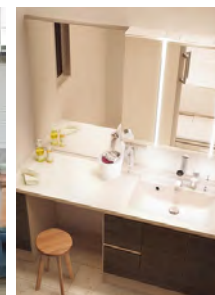

動画を  
チェック!

※画像はイメージです。組合せなどはお見積書をご確認ください。

ご提案扉柄

ソフトウォールナット柄

水栓

マルチシングルレバー洗面  
(メタルタイプ)  
※ヘッドは引き出せます。

吐水部を左右に首振りできま  
す。(画像はスコビカタイプ)

本体キャビネット

引出しタイプ  
(画像は幅900サイズ)

カウンター

使いやすく、お手入れもラクなデザイン

(画像は幅900mm) ●ボール深さ:165mm 容量:12L

水に濡れた物を置くのに便利な  
ウェットエリア。継ぎ目や隙間がなく、  
汚れてもささっと拭くだけ。

掃除しにくいフチの  
隙間がない排水口。

扉柄バリエーション

タイプs

タイプA

\*扉柄S/A/B/Cは  
価格が変わります。

タイプB

タイプC

多彩なプランで、暮らしや空間にフィットする シーライン。

収納力たっぷりの  
キャビネットプラン

見せる収納を楽しめる  
オープン棚プラン

スペースひろひろ  
ワイドカウンタープラン

足元スッキリ  
フロートプラン

ミラー

ミドル部なし

スタンダードLED3面鏡  
ミドル部なし