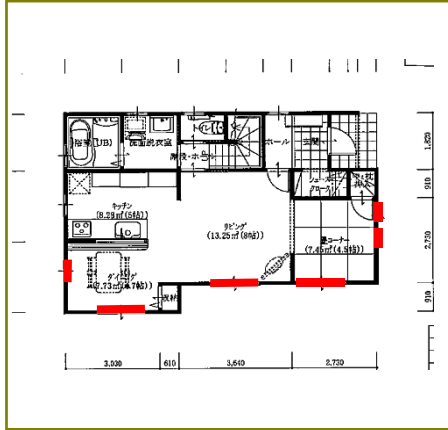

カーテンインテリアプラン

ATRAS HOME

1F LD ・ 畳コーナー

1F

ホワイトグレイ

ライトクレーン

ナチュラルグレイ

ダークマホガニー

カーテンレール レガートスクエア
Mセットダブル
カラー組み合わせ

ふさかけ プラム
カラー レールと同じ

■■■■■■ SIMPLE MODERN & SENSE&INSPIRATION ■■■■■■