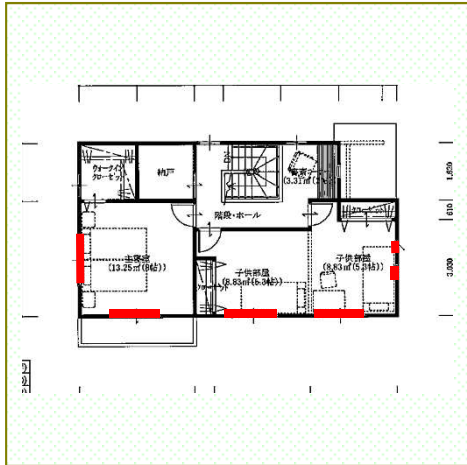

2F

カーテンレール
ネクステイ
カラー粹合わせ
ふさかけ プラム
カラー レールと同じ

■■■■■■■ SIMPLE MODERN & SENSE&INSPIRATION ■■■■■■■

ドレープカーテン
エオラネオ
RD-131

レースカーテン
エオラネオ
RL-514

■■■■■■■ SIMPLE MODERN & SENSE&INSPIRATION ■■■■■■■

ドレープカーテン
エオラネオ
RD-181

レースカーテン
エオラネオ
RL-606,r1607

■■■■■■■ SIMPLE MODERN & SENSE&INSPIRATION ■■■■■■■